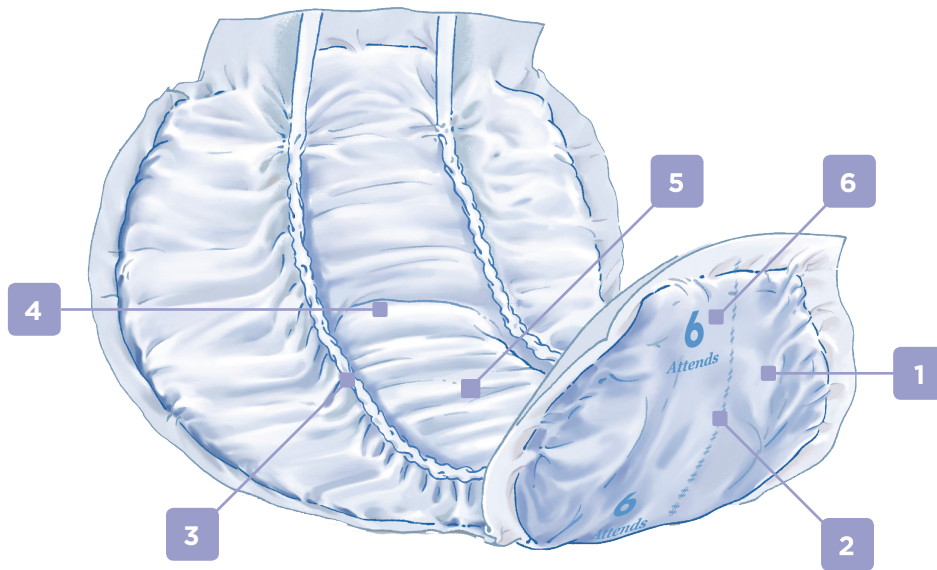

Attends® Contours Regular

Attends - numerointijärjestelmä kertoo imukyvyn

Attends Contours Regular 6 - 10 ovat anatomisesti muotoiltuja vaippoja keskivaikeaan/vaikeaan (6 - 9) ja erittäin vaikeaan (10) inkontinenssiin ja/tai ulosteinkontinenssiin.

- 1 Valkoinen vedenpitävä taustamateriaali estää kostumisen.
- 2 Kosteusindikaattori tukee hyvää hoitoa osoittaen vaipan vaihtotarpeen.
- 3 Lahkeensuiden joustonauhat vähentävät ohivuotojen riskiä.
- 4 Vaipan anatominen muotoilu takaa napakan ja hyvän istuvuuden.
- 5 Imukykyä lisäävä superabsorbenttiydin tarjoaa yhdessä keräävän kerroksen kanssa parempaa suojaa ovihuotoja vastaan, kuivuutta iholle ja hajunestoa.
- 6 Vaipan imukykykoko on painettu taustamateriaaliin, jotta tuotteiden tunnistaminen on helppoa hoitokodeissa ja osastoilla.

Quick-Dry

Edistyksellisessä Quick Dry -tekniologiassa vaipan keskelle, heti pintakerroksen alle, on sijoitettu lisäpala ja erityinen imuydin. Tuote imee useita virtsauskertoja sitoen urean nopeasti ja samalla se estää kosteutta palaamasta takaisin tuotteen pinnalle. Tämä takaa käyttäjälle optimaalisen kuivan ihon ja tehokkaan suojan ohivuotoja vastaan.